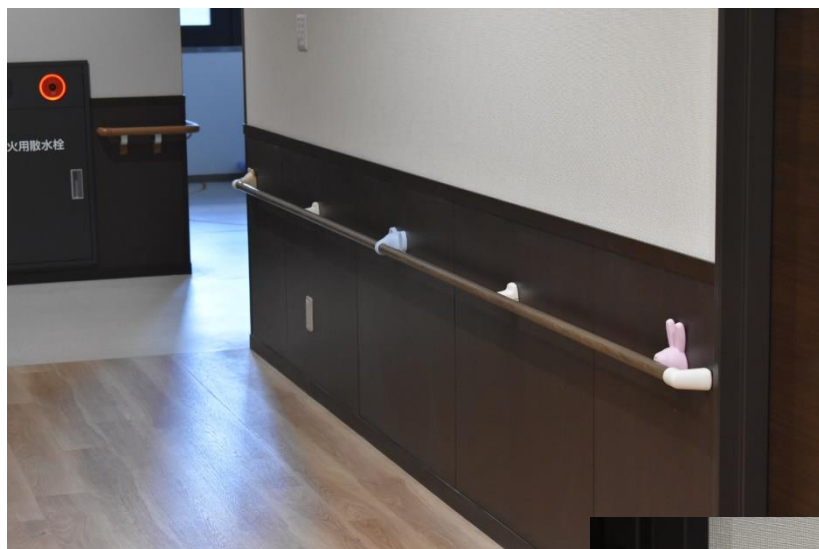

まつかぜの郷の地域交流スペースの手すりの取り付け部分が
「株式会社シンドウ工業西日本R&D」のご支援で可愛くなりました！

地域交流スペースには利用者はもちろん、利用者のお孫さん達もこられます！利用者にも子供達にも優しい「地域交流スペース」となりました！

「ぞうさん」や「うさぎ」の可愛いデザインです！